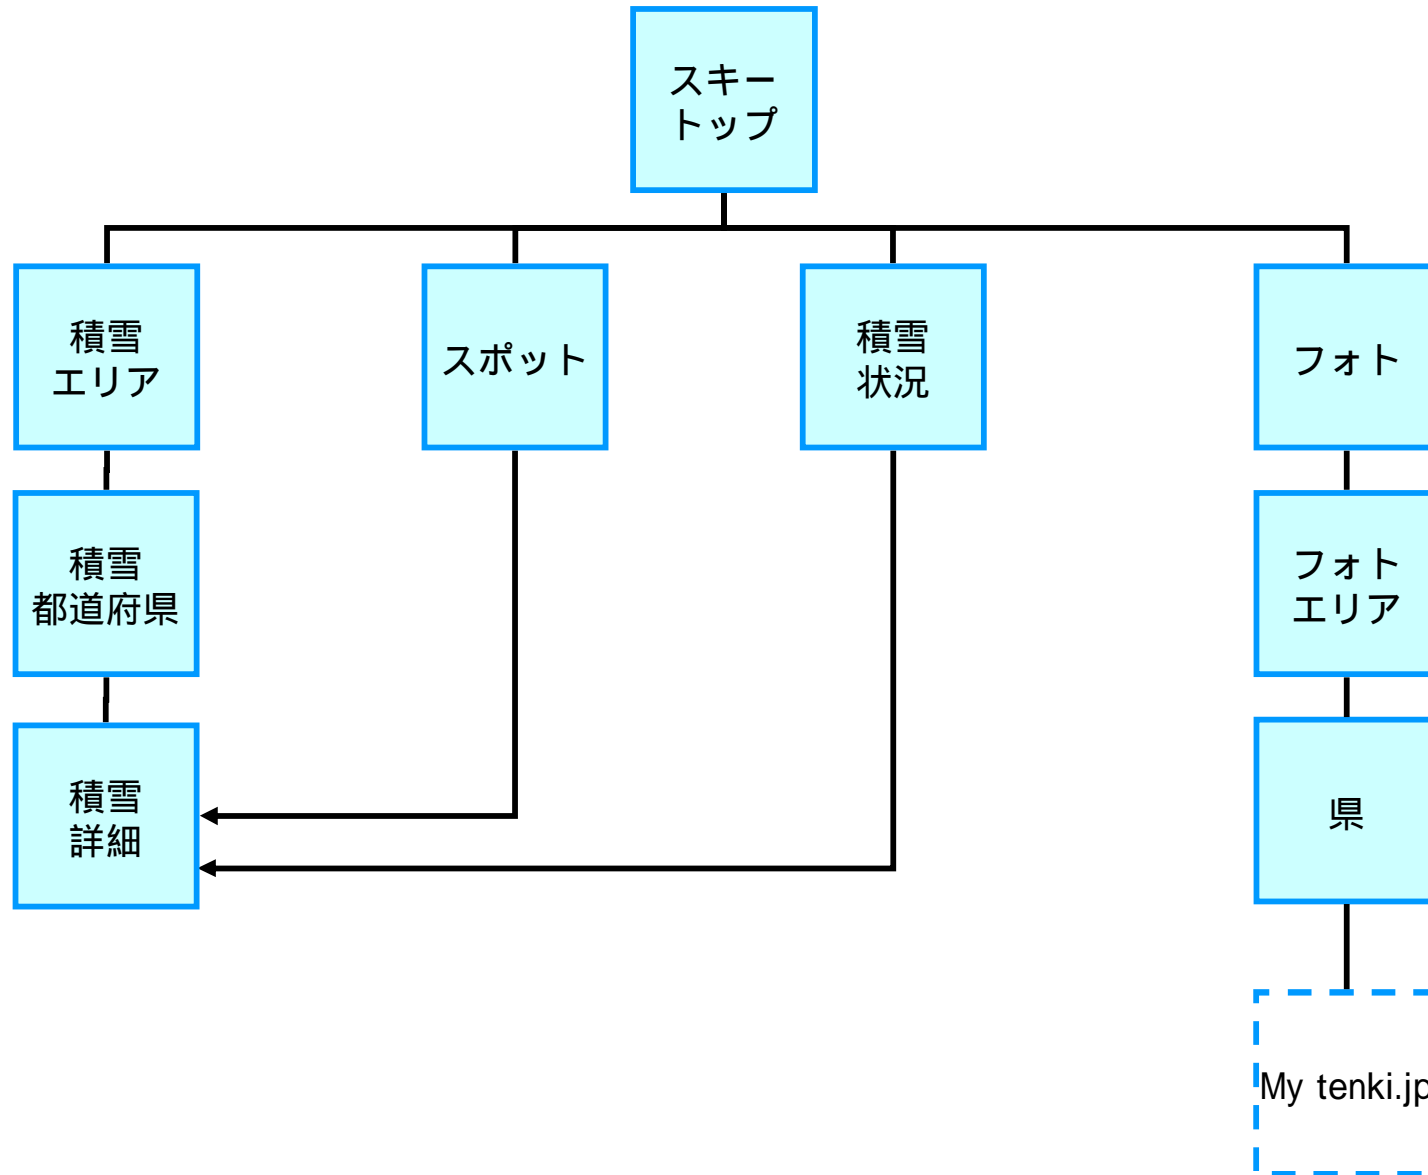

コンテンツ掲載期間（予定）

2010年12月上旬～5月下旬

主な情報（予定であるため、内容の変更の可能性があります）

全国のスキー場情報

積雪状況(雪質など)

各スキー場の天気予報

フォト

クチコミ情報

人気のスキー場ランキング

スキー情報ジャック

広告商材に親和性の高い「お天気指数」を選択すれば、高いパフォーマンスを期待できます

料金・商品概要

料金	¥ 300,000 (@0.6)
Imp数	500,000imp想定 指数によって異なります
掲載期間 / 枠数	4週間 / 1枠貼付け
掲載面	スキー情報ページ以下すべて

原稿仕様

サイズ	センターテキスト: 33文字以内 × 1行 アイコン: 大 232 × 106pix 中 77 × 85pix 小 22 × 20pix トッププレミアム: 左右300 × 天地250pix フッターバナー: 左右468 × 天地60pix
容量	トッププレミアム: Gif・JPEG・Flash / 50KB以内 フッターバナー: Gif・JPEG・Flash / 50KB以内